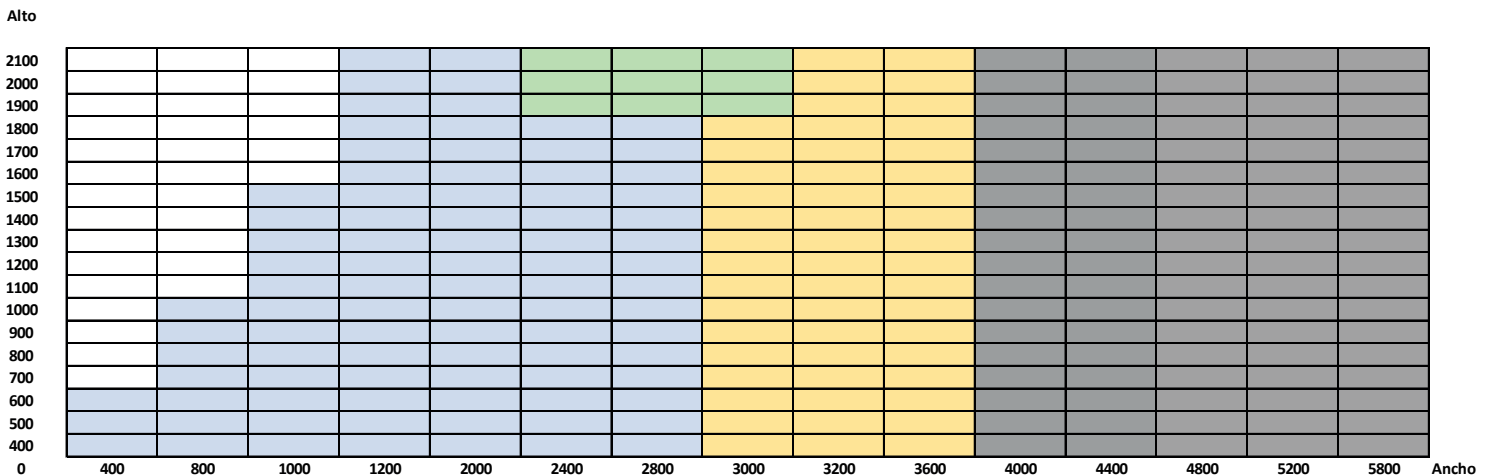

Cristal
2 hojas

- 4 mm
- 6/5 mm
- 5 mm
- 8 mm
- 3+3 mm
- 4+4 mm

Cristal

3 hojas 2 guías
4 hojas 2 guías

- 6/5 mm
- 8 mm
- 3+3 mm
- 4+4 mm
- DVH (Hasta) 21 mm

Cristal

4 hojas 2 guías

- 6/5 mm
- 8 mm
- 3+3 mm
- 4+4 mm

Beneficios Clave:

Fácil instalación y mantenimiento.