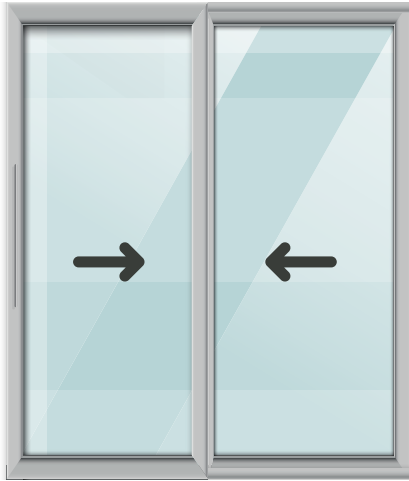

Especificaciones Técnicas:

Dimensiones estándar ver cuadro:
Altura: 40 cm a 210 cm.
Ancho: 40 cm a 580 cm.

Cristales compatibles:

Espesor: 4 mm, 5 mm, 6 mm, laminados y DVH hasta 21 mm.

Opciones adicionales:

Admite vidrio simple o doble y la instalación de mosquitero.

Cristal
2 hojas

- 4 mm
- 6/5 mm
- 5 mm
- 8 mm
- 3+3 mm
- 4+4 mm

Cristal

3 hojas 2 guías
4 hojas 2 guías

- 6/5 mm
- 8 mm
- 3+3 mm
- 4+4 mm
- DVH (Hasta) 21 mm

Cristal

4 hojas 2 guías

- 6/5 mm
- 8 mm
- 3+3 mm
- 4+4 mm

Beneficios Clave:

Fácil instalación y mantenimiento.

Serie PROBBA 3H 3G

Colores Disponibles: ● ○ ● ●
 Negro / Blanco / Natural / Anolok

Características Principales:

Solución para uso en vivienda social o locales comerciales.
 Admite variedad de cierres con múltiples puntos.

Especificaciones Técnicas:

Dimensiones estándar ver cuadro:
 Altura: 40 cm a 210 cm.
 Ancho: 40 cm a 360 cm.