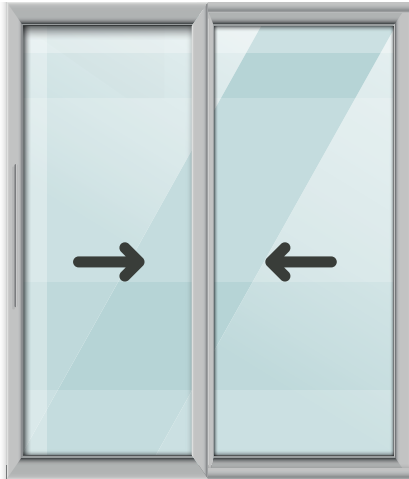

Serie PROBBA

Colores Disponibles: ● ○ ● ●
Negro / Blanco / Natural / Anolok

Características Principales:

Solución para uso en vivienda social o locales comerciales.
Admite variedad de cierres con múltiples puntos.

Especificaciones Técnicas:

Dimensiones estándar ver cuadro:
Altura: 40 cm a 210 cm.
Ancho: 40 cm a 580 cm.

Cristales compatibles:

Espesor: 4 mm, 5 mm, 6 mm, laminados y DVH hasta 21 mm.

Opciones adicionales:

Admite vidrio simple o doble y la instalación de mosquitero.

Cristal
2 hojas

- 4 mm
- 6/5 mm
- 5 mm
- 8 mm
- 3+3 mm
- 4+4 mm

Cristal

3 hojas 2 guías
4 hojas 2 guías

- 6/5 mm
- 8 mm
- 3+3 mm
- 4+4 mm
- DVH (Hasta) 21 mm

Solución para uso en vivienda social o locales comerciales.
 Admite variedad de cierres con múltiples puntos.

Especificaciones Técnicas:

Dimensiones estándar ver cuadro:
 Altura: 40 cm a 210 cm.
 Ancho: 40 cm a 360 cm.